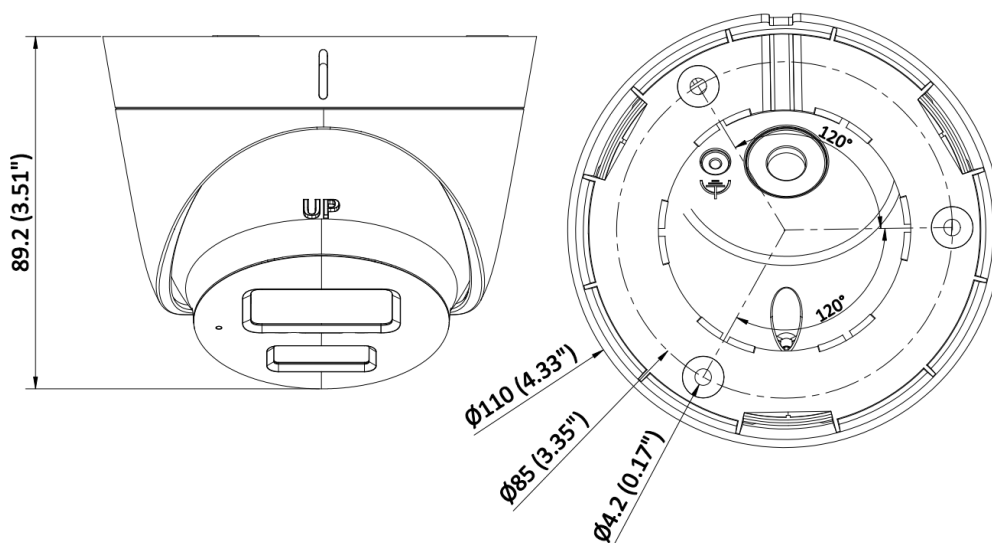

▪ Available Model

DS-2CD33XPRS-KC (2.8/4 mm)

▪ Dimension

Unit:mm (inch)

▪ **Accessory**

▪ **Optional**

DS-1276ZJ-SUS Corner Mount	DS-2200ZJ-WA-110 Wall Mount	DS-1275ZJ-SUS Vertical Pole Mount	DS-2200ZJ-WAJ-110 Wall Mount	DS-2210ZJ-WA-110 Pendant Mount
				
DS-2280ZJ-WA110 Junction Box	DS-1272ZJ-110B Wall Mount	DS-1272ZJ-110 Wall Mount	DS-1280ZJ-S Junction Box	DS-1281ZJ-S Inclined Ceiling Mount
				
DS-1271ZJ-110 Pendant Mount				
				