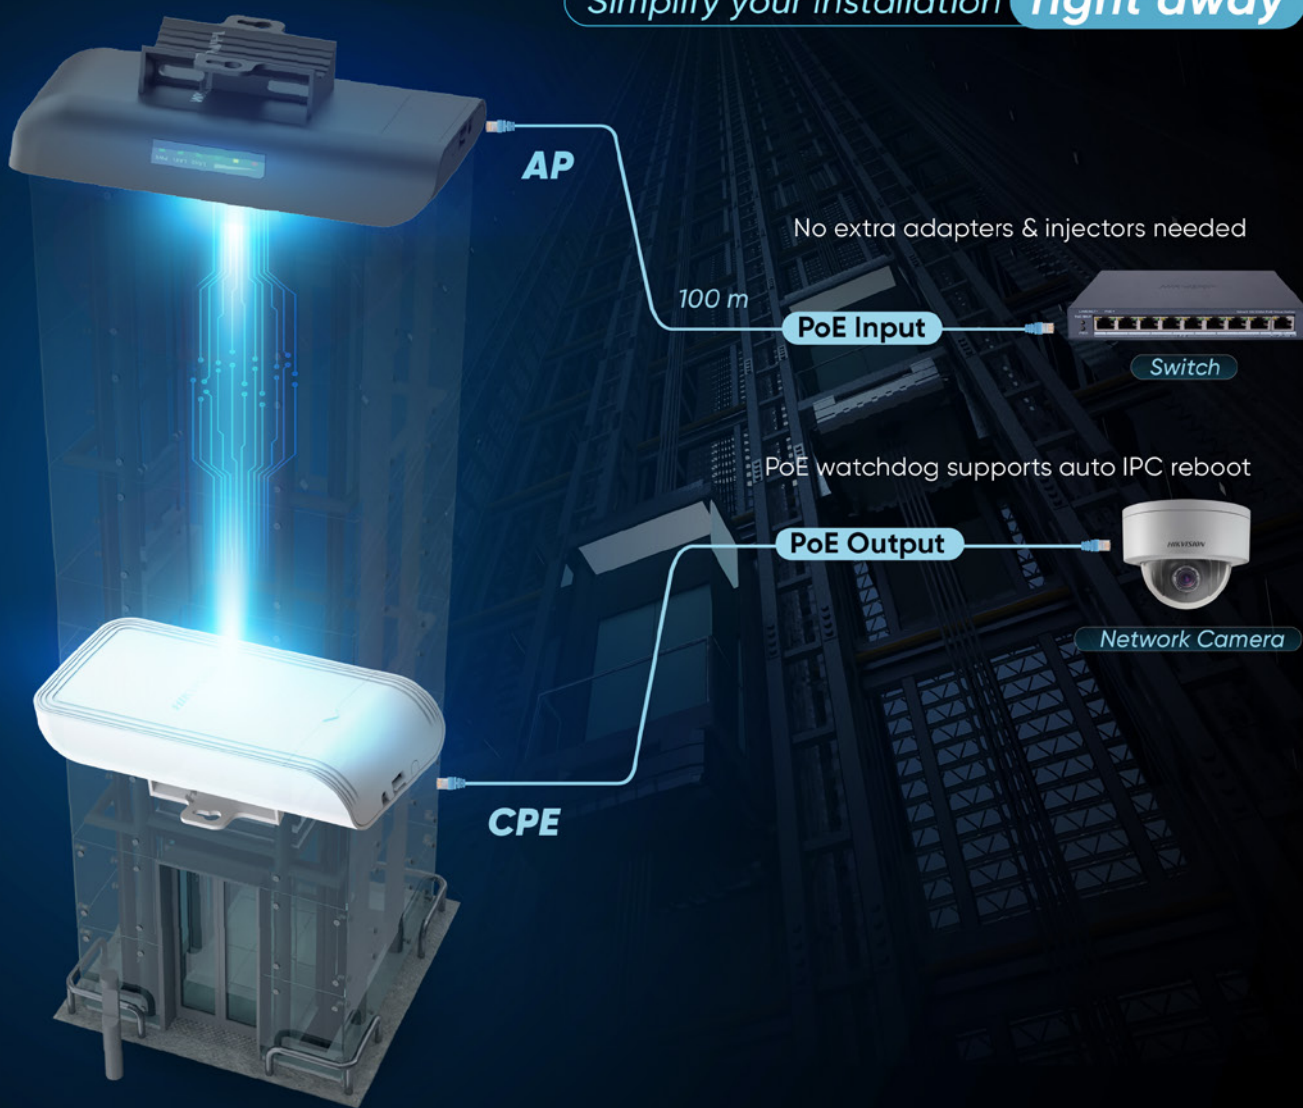

Standard PoE Input/Output

Simplify your installation **right away**

Cantieri

- Cavi di rete eccessivamente complessi da gestire
- Cablaggio complicato in ambienti in continua evoluzione