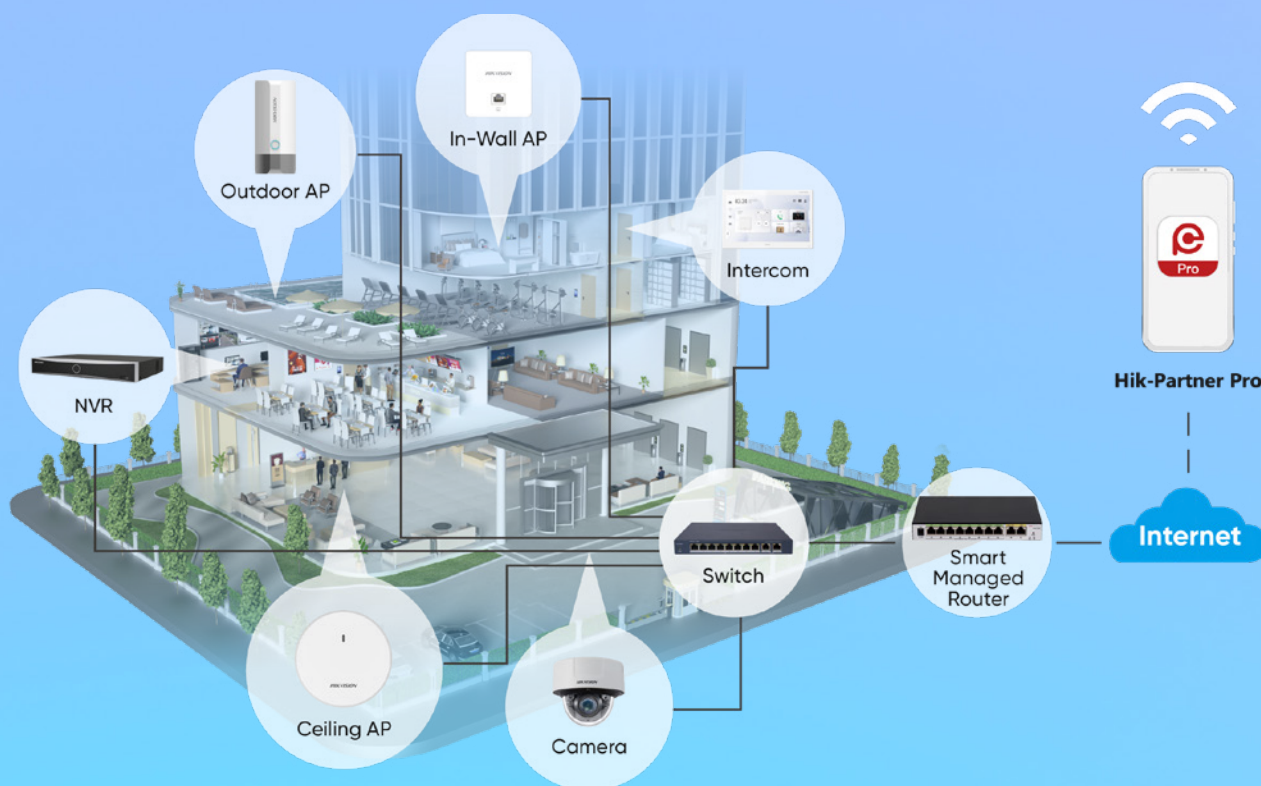

Serie Ascensore

200 m, 2.4 Ghz

500 m, 5 Ghz

Accessori

Moduli Ottici SFP

SFP Modulo Ottico

Ripetitore PoE

100 Mbps/ Gigabit

Hik-Connect

Per gli Utenti Finali

SOLUZIONI INTEGRATE PER LA SICUREZZA & IL NETWORKING

Le soluzioni integrate di Hikvision sono progettate per soddisfare in modo simultaneo le esigenze di rete e sicurezza degli utenti delle piccole e medie imprese.

Configurazione semplificata e gestione centralizzata

Configurazione semplice con smartphone

- Ricerca automatica con SADP
- Attivazione in batch
- Connessione cloud rapida

Topologia integrata per VLAN & Sicurezza

- Gestione centralizzata
- Flessibili operazioni di rete e sicurezza
- Avanzate impostazioni web/mobile

Manutenzione a distanza & risoluzione

- Health Monitoring
- Notifica automatica delle anomalie
- Riavvio della porta con un click