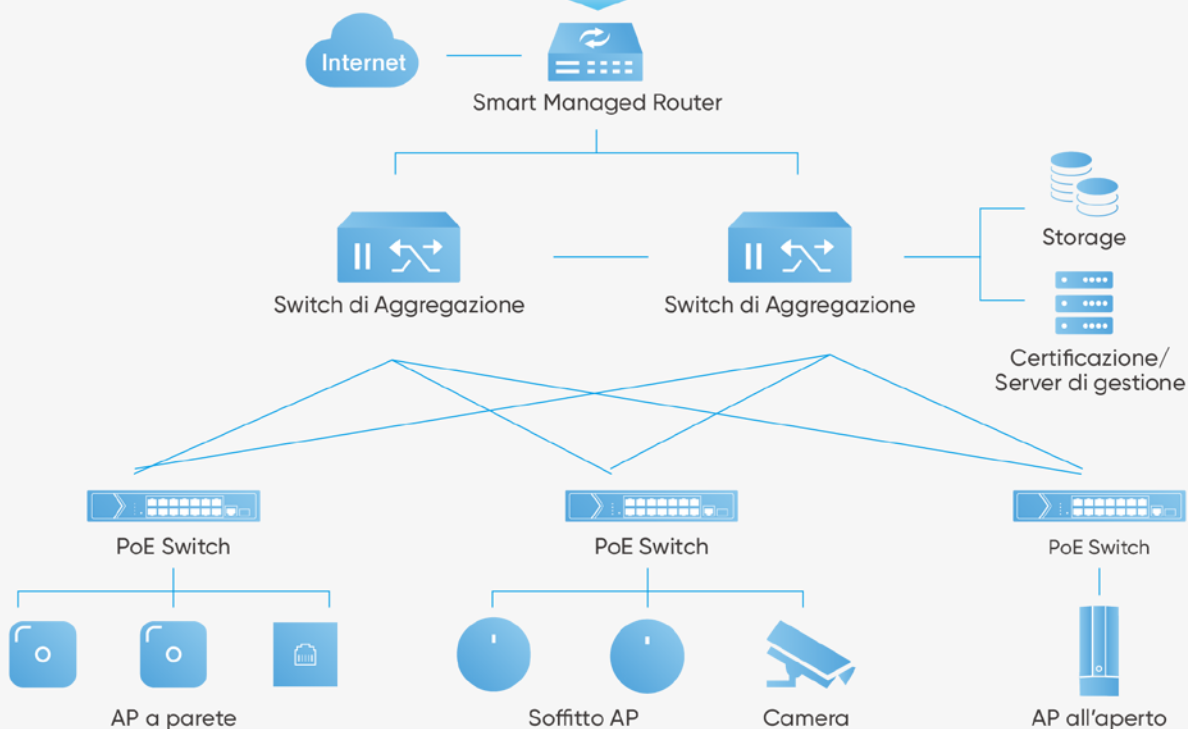

Tutto in un unico dispositivo

Imposta gli switch smart managed in modo intelligente utilizzando l'app HPP in tre semplici passaggi.

1 Preparazione
connettersi a Internet
tramite Wi-Fi

**2 Configurazione
in 3 step**
attivazione in batch

3 Rilascio
utilizzabile dai tuoi clienti

Network & sicurezza integrati

Gestire in modo centralizzato tutti i dispositivi di sicurezza Hikvision

Topologia di rete sul tuo dispositivo

La topologia mostrata sull'App HPP fornisce dettagli in tempo reale su larghezza di banda, potenza e connessione

Serie Hi

Migliora la tua infrastruttura di sicurezza e rete con gli switch della serie HI, abbinati all'app mobile Hikvision Hik-Partner Pro (HPP) per la gestione unificata.

Connettività versatile

Funzionalità di sicurezza

Facile da usare

Ricche funzioni QoS (Qualità del servizio).

Funzionalità di routing avanzate

Confronto tra le Serie EI, SI e HI

Funzioni	Serie EI	Serie SI	Serie HI
Gestione	Web/APP	Web/APP/SSH	Web/APP/SSH/CLI/FTP/Console
Port-Long Range Mode	★	★	★
VLAN	Port Based VLAN	Port Based VLAN	VLAN MAPPING Port Based VLAN MAC Based VLAN Voice VLAN Guest VLAN PVLAN QinQ/Selective QINQ
Link Aggregation	Static Link Aggregation	Static Link Aggregation	Static Link Aggregation LACP Dynamic Link Aggregation
PoE Watchdog	★	★	★
Loop Prevention	STP/RSTP	STP/RSTP/ERPS	STP/RSTP/MSTP/PVST+/RPVST+
Cable Detection	★	★	★
DHCP	DHCP CLIENT	DHCP CLIENT DHCP Snooping	DHCP Client DHCP Snooping DHCP Relay DHCP Option82
SNMPv1_v2c	★	SNMPV1/2	SNMPV1/2/3
Port Rate-Limiting	★	★	★
Storm Control	★	★	★
QoS	★	Port Based Qos	802.1P/DSCP SP/WRR/SP+WRR
	★	(Coming Soon) 128 ACL Egress	1K ACL ACL Based on VLAN Ingress and Egress
ARP Anti-Spoofing	★	Coming Soon	★
Security	★	(Coming Soon) IPSG	802.1x Authentication AAA Radius HWTACACS IPSG
Traffic Shaping	★	★	★
IPv4 Routing	★	★	RIP/OSPF/Static/BFD
IPv6 Routing	★	★	RIPng/OSFP V3/DHCP V6
Stack	★	★	Max 9 Units Stack
ARP Proxy	★	★	★
IGMP	★	★	IGMP Snooping MLD Snooping IGMP VLAN