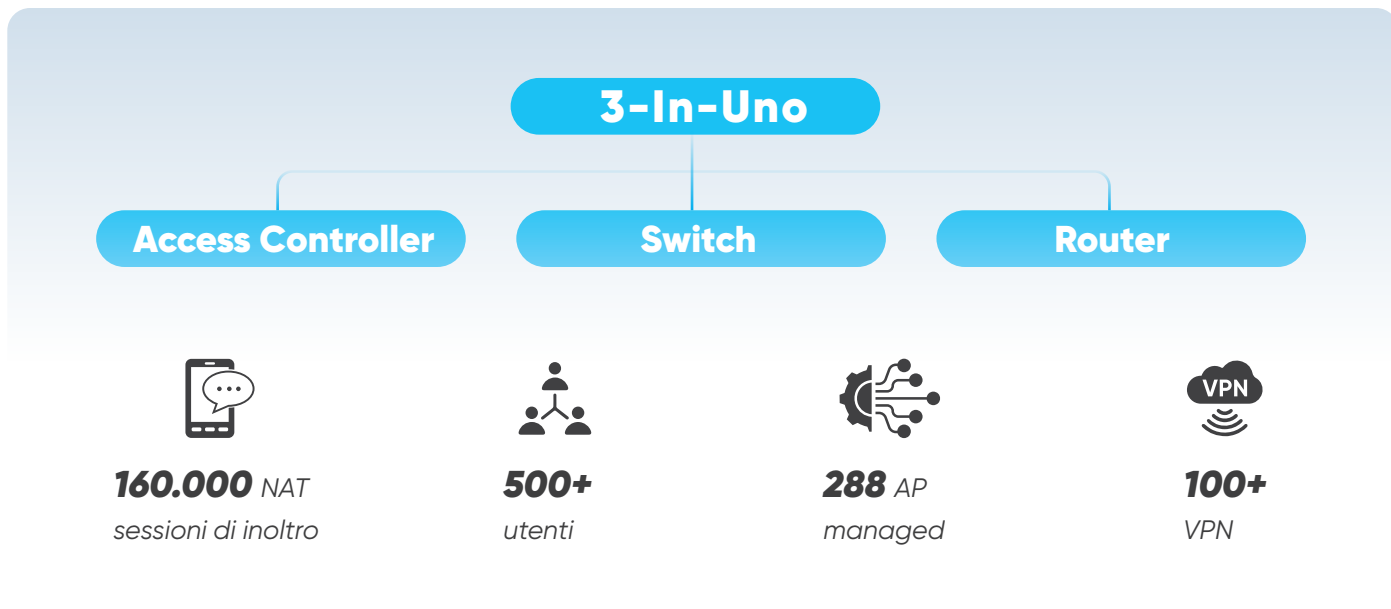

OFDMA

Più utenti con minori risorse

Prestazioni elevate per il tuo business

Roaming fluido

Rimani sempre connesso

Ottimizzazione automatica

Rete priva di interferenze

Bilanciamento del carico

Riduzione della congestione della rete

Design sostenibile per un utilizzo e una fruizione a lungo termine

IP68 polvere e resistenza all'acqua

Dissipazione **avanzata** del calore

MTBF of **500.000+** ore

Adattabilità termica: **da -30° C a 55° C**

Wireless Access Points

Modello	Aspetto	Funzioni Base				Piattaforma		
		Capacità	Standard Wireless	Max/Recommend User Access	Porte	Gestione Web	Hik-Partner Pro	Hik-Connect
AP a soffitto								
DS-3WAP522-SI		1200 M	Wi-Fi 5	256 / 80	1 GE Port with PoE In	✓	✓	✓
DS-3WAP622G-SI		1800 M	Wi-Fi 6	256 / 100	1 GE Port with PoE In	✓	✓	✓
DS-3WAP622E-SI		3000 M	Wi-Fi 6	256 / 100	12.5 G Multi-Giga Port with PoE In	✓	✓	✓
AP a parete								
DS-3WAP521-SI		1200 M	Wi-Fi 5	128 / 50	2 GE Ports with 1 PoE In	✓	✓	✓
DS-3WAP621E-SI		3000 M	Wi-Fi 6	256 / 70	2 GE Ports with 1 PoE In	✓	✓	✓
AP esterno								
DS-3WAP623E-SI		3000 M	Wi-Fi 6	256 / 100	1 GE Port with PoE In	✓	✓	✓

Smart Managed Router

Funzionamento e manutenzione efficienti

Facile configurazione e gestione unificata di rete & sicurezza

Smart Managed Router

Modello	Aspetto	Funzioni Base						Piattaforme		
		Porte	POE	Utenti	Managed AP Numbers	Numero di IPSEC VPNS	Larghezze di Banda	Gestione Web	Hik-Partner Pro	Hik-Connect
DS-3WG105G-SI		5 GE	NA	100	32	100	1 Gbps	✓	✓	✓
DS-3WG105GP-SI		5 GE	4	100	32	100	1 Gbps	✓	✓	✓
DS-3WG210GP-SI		10 GE	8	200	200	100	1 Gbps	✓	✓	✓
DS-3WG507G-SI		7 GE	NA	500	288	100	1 Gbps	✓	✓	✓