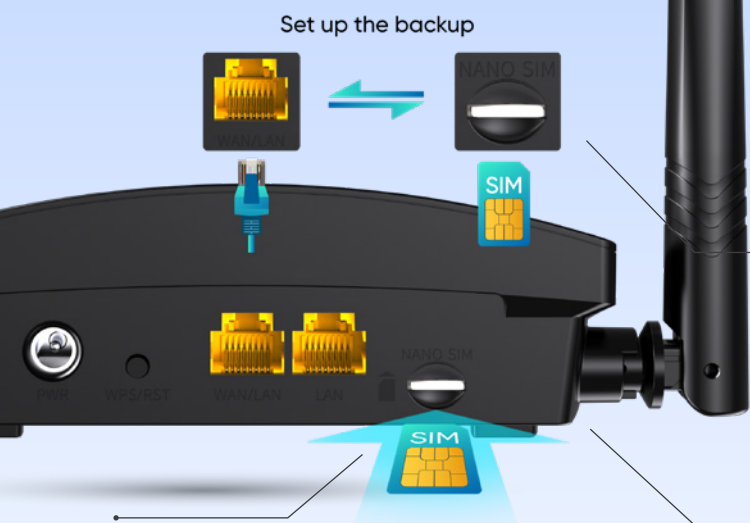

Router 4G LTE

Goditi la tua libertà wireless, ovunque, in qualsiasi momento

Set up the backup

WAN Failover, resta sempre connesso

Impostare il backup per assicurare una connessione stabile anche in caso di guasto della WAN

Plug and Play

È sufficiente collegare una scheda SIM per accedere immediatamente alla rete. Non è necessaria alcuna configurazione.

Compatibilità in più di 100 Paesi

Connettiti in tutta sicurezza, supportato da oltre 3.900 operatori in oltre 100 Paesi