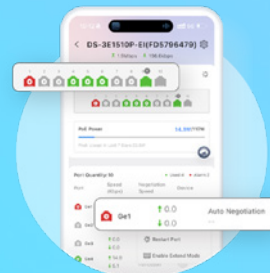

Hik-Connect

Per gli Utenti Finali

SOLUZIONI INTEGRATE PER LA SICUREZZA & IL NETWORKING

Le soluzioni integrate di Hikvision sono progettate per soddisfare in modo simultaneo le esigenze di rete e sicurezza degli utenti delle piccole e medie imprese.

Configurazione semplificata e gestione centralizzata

Configurazione semplice con smartphone

- Ricerca automatica con SADP
- Attivazione in batch
- Connessione cloud rapida

Topologia integrata per VLAN & Sicurezza

- Gestione centralizzata
- Flessibili operazioni di rete e sicurezza
- Avanzate impostazioni web/mobile

Manutenzione a distanza & risoluzione

- Health Monitoring
- Notifica automatica delle anomalie
- Riavvio della porta con un click