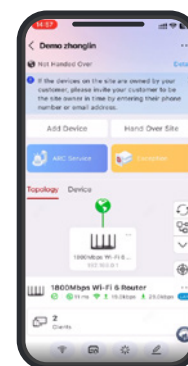

Per professionisti

- Rappresentazione della topologia unificata per tutti i dispositivi Hikvision
- Configurazione VLAN
- Diagnostica di rete veloce