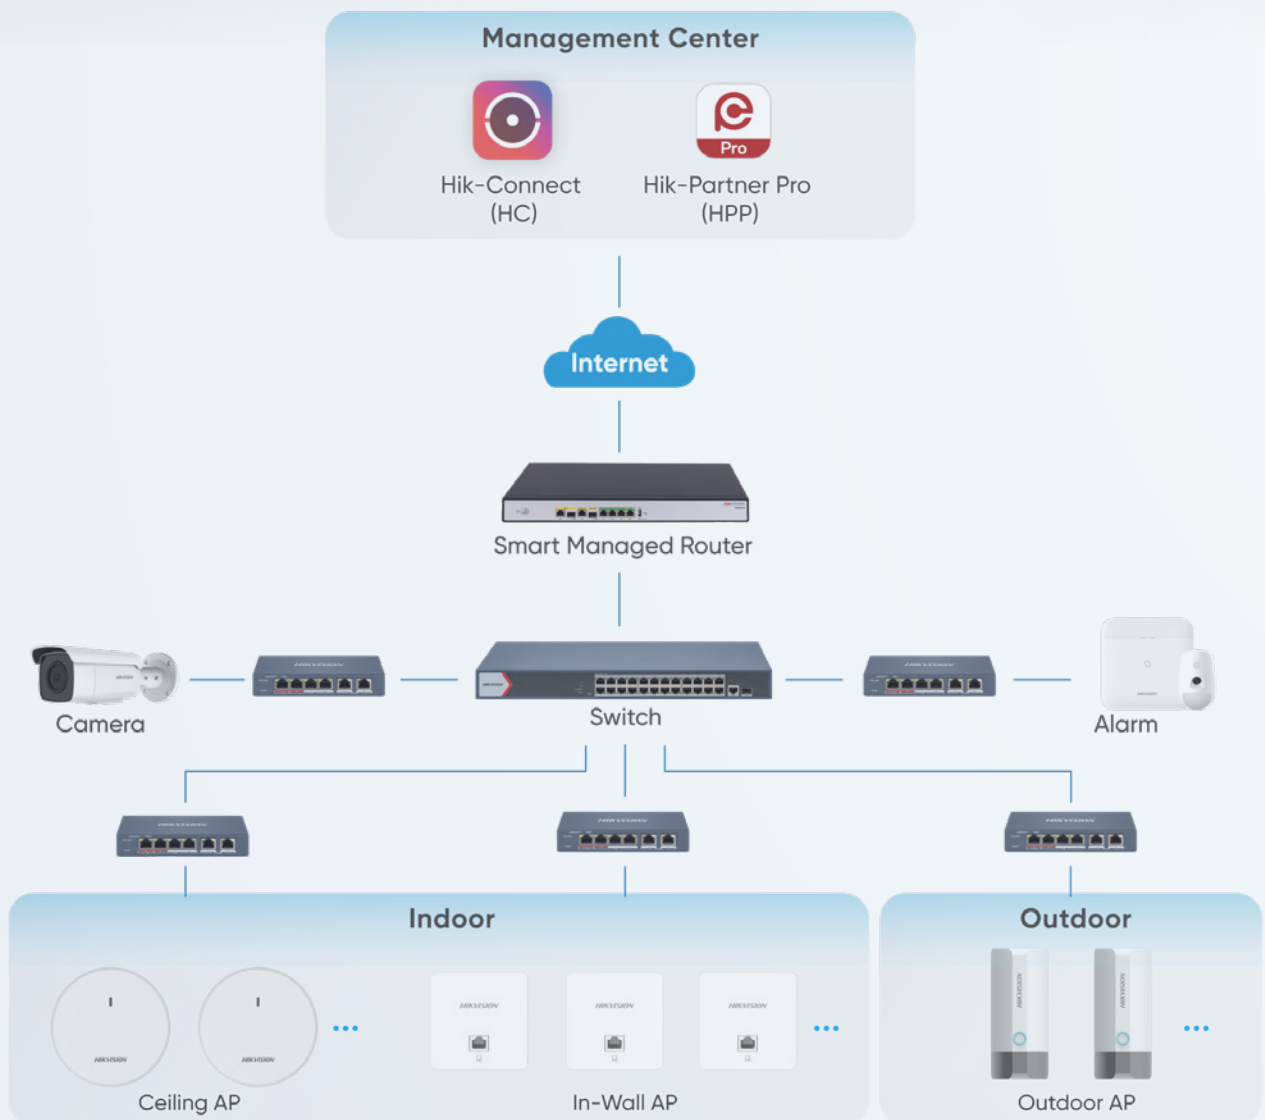

*Limitato a specifiche regioni, verifica il sito web del tuo paese per la disponibilità