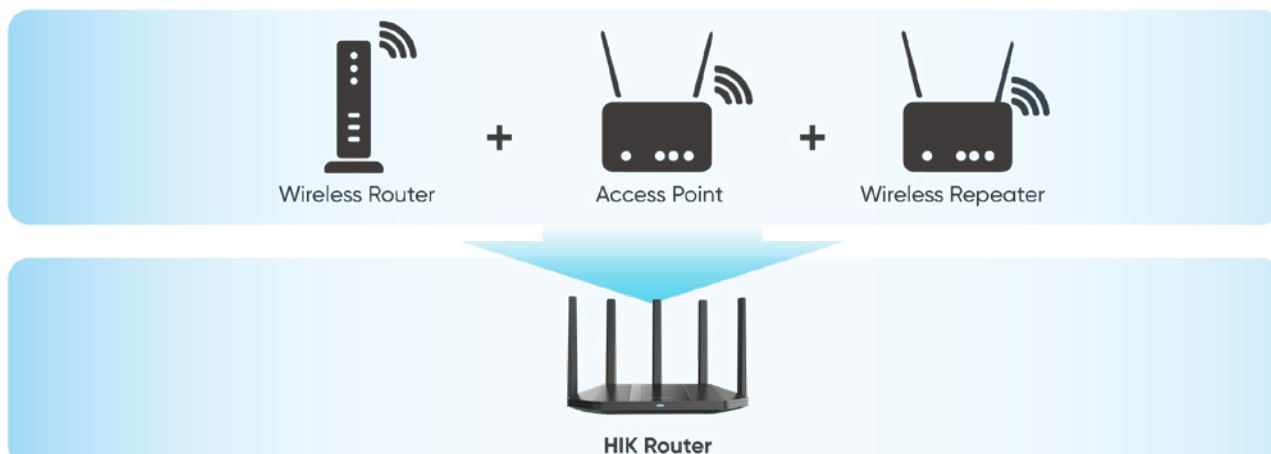

Per professionisti

- Rappresentazione della topologia unificata per tutti i dispositivi Hikvision
- Configurazione VLAN
- Diagnostica di rete veloce

Parental Control adattabile

Limita la durata dell'utilizzo di Internet e l'accesso a determinati siti web per dispositivi specifici, garantendo ai tuoi figli un'esperienza online sicura.

ISP Preset

Personalizza le impostazioni IPTV/VLAN per i fornitori di servizi Internet, rispettando i requisiti specifici di ciascun ISP.

**ISP: fornitore di servizi Internet*

Modalità 3 in 1

Sfrutta le funzionalità di un router, di un ripetitore e un access point, il tutto in un unico dispositivo.

Wireless Router SOHO

Modello	Aspetto	Funzioni Base							Piattaforme		
		Wi-Fi Speed	Frequenza	Antenna	Working Mode	Porte	Parent Control	IPTV	Gestione Web	Hik-Partner Pro	HIK-Connect APP
Serie Wi-Fi 4											
DS-3WR3N		N300	2.4 GHz	2 × Fixed Antennas	Wireless Router Mode Wireless Repeater Mode WISP AP Mode	3 FE LAN Ports, 1 FE WAN Port	✓	NA	✓	NA	NA
Serie Wi-Fi 5											
DS-3WR12C		AC1200	2.4 GHz 5 GHz	4 × Fixed Antennas	Wireless Router Mode Wireless Repeater Mode WISP AP Mode	3 FE LAN Ports, 1 FE WAN Port	✓	✓	✓	NA	NA
DS-3WR12GC		AC1200	2.4 GHz 5 GHz	4 × Fixed Antennas	Wireless Router Mode Wireless Repeater Mode WISP AP Mode	3 GE LAN Ports, 1 GE WAN Port	✓	✓	✓	NA	NA
Serie Wi-Fi 6											
DS-3WR15X		AX1500	2.4 GHz 5 GHz	4 × Fixed Antennas	Wireless Router Mode Wireless Repeater Mode AP Mode	1 GE Adaptive WAN Port, 3 GE Mbps Adaptive LAN Ports	✓	Coming Soon	✓	Coming Soon	✓
DS-3WR18X		AX1800	2.4 GHz 5 GHz	5 × Fixed Antennas	Wireless Router Mode Wireless Repeater Mode AP Mode	1 GE Adaptive WAN Port, 3 GE Adaptive LAN Ports	✓	✓	✓	✓	✓
DS-3WR30X		3000	2.4 GHz 5 GHz	5 × Fixed Antennas	Wireless Router Mode Wireless Repeater Mode AP Mode	1 GE Adaptive WAN Port, 3 GE Adaptive LAN Ports	✓	✓	✓	✓	✓
Extender											
DS-3WRE12C		AC1200	2.4 GHz 5 GHz	2 × Fixed Antennas	Repeater Mode AP Mode	1 FE LAN Port	NA	NA	✓	NA	NA