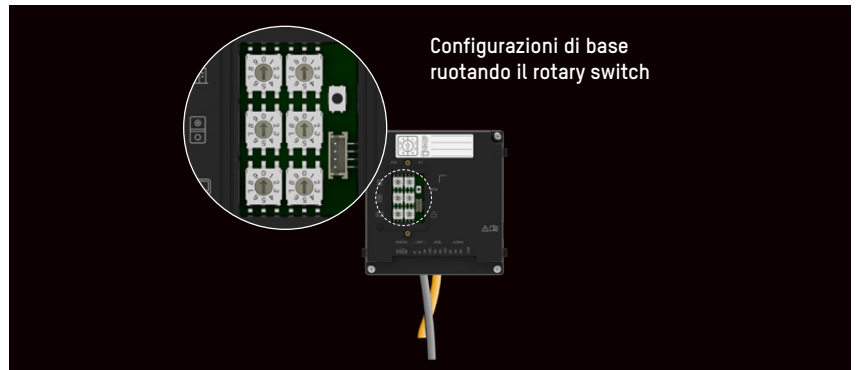

PENSATO PER L'INSTALLATORE

Plug & Play - installazione semplice e veloce

Uno dei vantaggi principali del sistema videocitofonico a 2 Fili è la sua compatibilità con le topologie di cablaggio comunemente presenti negli edifici, caratteristica che permette al sistema di essere facilmente installato senza modificare l'infrastruttura esistente, per un notevole risparmio di tempo e costi.

La configurazione del sistema è semplicissima, basta impostare i Rotary Switch nei posti interni (Monitor), nei posti esterni, e accenderlo.

Un vero sistema Plug&Play.