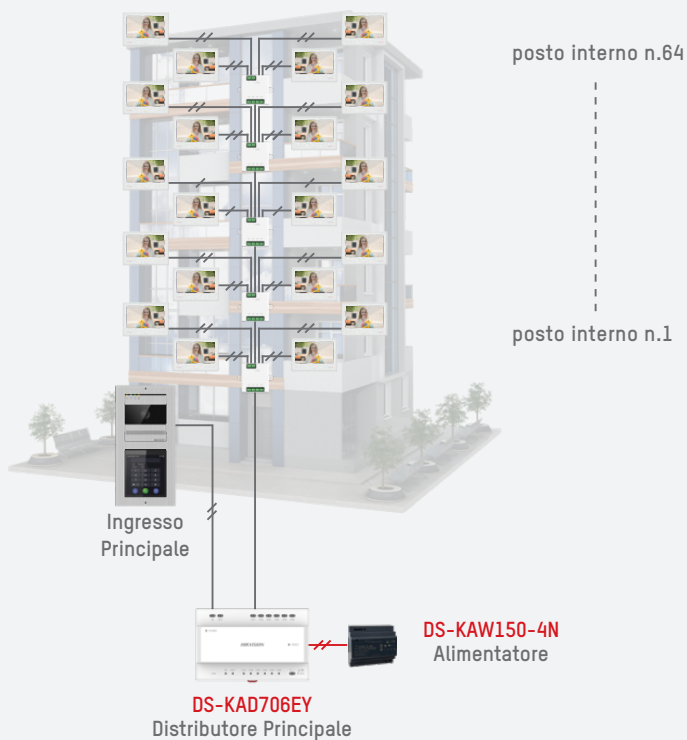

SCHEMI TOPOLOGICI 2 FILI

SCHEMA IMPIANTO SENZA DISTRIBUTORE DI PIANO

*8 posti interni non connessi per montante. max 4 montanti **oppure**
4 posti interni connessi (wi-fi) per montante. max 4 montanti

SCHEMA IMPIANTO CON DISTRIBUTORE DI PIANO

*64 posti interni non connessi per distributore principale

* Se si utilizzano posti interni connessi (Wi-Fi), ogni distributore principale supporta un numero massimo di 22 posti interni Wi-Fi alimentati dal bus. Per raggiungere il numero massimo indicato occorrerà alimentarli separatamente. Per situazioni miste occorre considerare che l'assorbimento dei posti interni Wi-Fi è 3 volte maggiore dei posti interni standard.