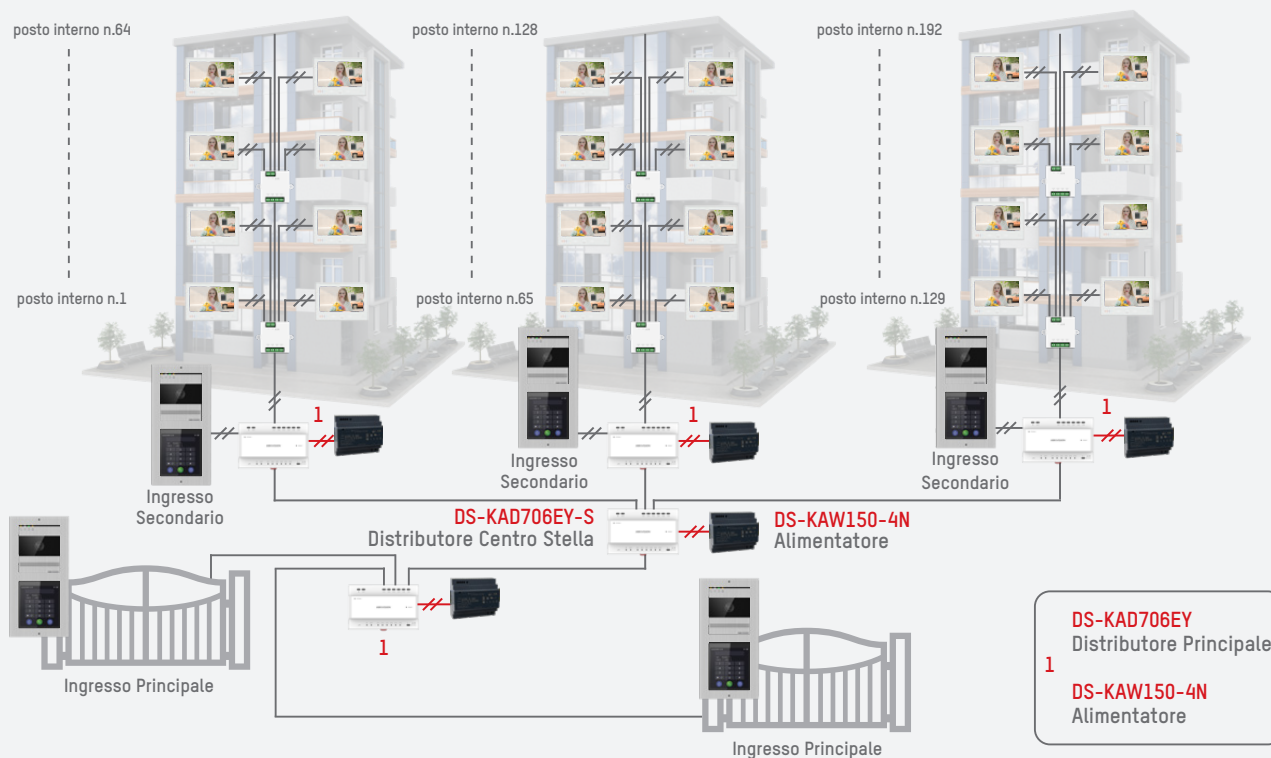

*64 posti interni non connessi per distributore principale

* Se si utilizzano posti interni connessi (Wi-Fi), ogni distributore principale supporta un numero massimo di 22 posti interni Wi-Fi alimentati dal bus. Per raggiungere il numero massimo indicato occorrerà alimentarli separatamente. Per situazioni miste occorre considerare che l'assorbimento dei posti interni Wi-Fi è 3 volte maggiore dei posti interni standard.

SCHEMI TOPOLOGICI 2 FILI

SCHEMA IMPIANTO CON DOPPIO INGRESSO

*64 posti interni non connessi per distributore principale

SCHEMA IMPIANTO PER PIÙ DI 64 POSTI INTERNI

*99 posti interni non connessi max. con 2 distributori principali

* Se si utilizzano posti interni connessi (Wi-Fi), ogni distributore principale supporta un numero massimo di 22 posti interni Wi-Fi alimentati dal bus. Per raggiungere il numero massimo indicato occorrerà alimentarli separatamente. Per situazioni miste occorre considerare che l'assorbimento dei posti interni Wi-Fi è 3 volte maggiore dei posti interni standard.

SCHEMI TOPOLOGICI 2 FILI

SCHEMA IMPIANTO COMPLESSO EDILIZIO CON DUE INGRESSI PRINCIPALI

tipologia di connessione tra distributori principali a stella

SCHEMA COMPLESSO EDILIZIO A UN INGRESSO PRINCIPALE

tipologia di connessione tra distributori principali "entra - esci"