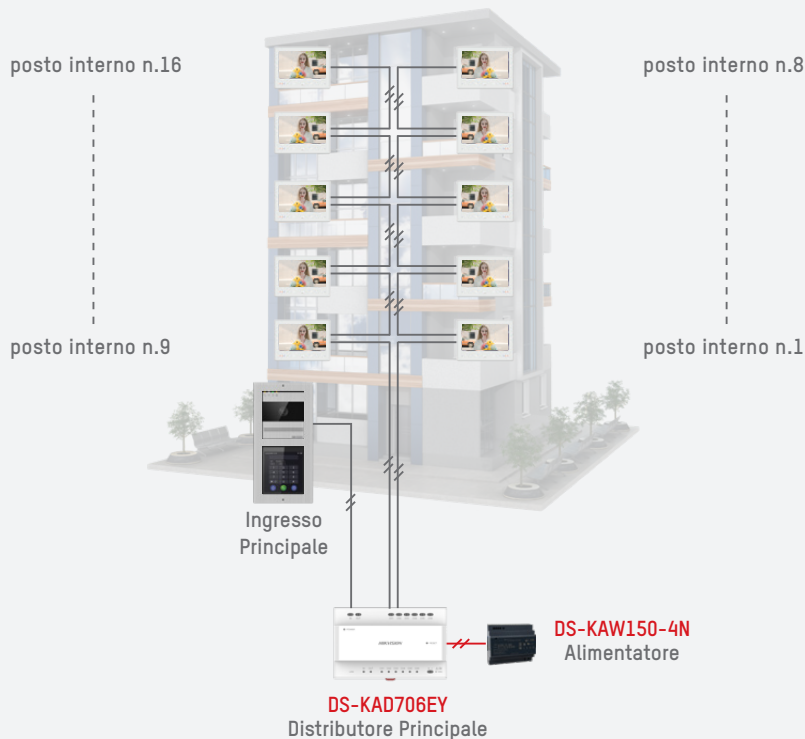

SCHEMI TOPOLOGIA IMPIANTO & CONFIGURATORE

SCHEMI INFRASTRUTTURA DI CABLAGGIO

DISTRIBUTORE PRINCIPALE

* Vedi schema impianto senza distributore di piano (pag. 14)

DISTRIBUTORE DI PIANO

DISTANZE CAVI

La distanza massima tra posto esterno principale e l'ultimo posto interno è di 260 m.

SCHEMI TOPOLOGICI 2 FILI

SCHEMA IMPIANTO SENZA DISTRIBUTORE DI PIANO

*8 posti interni non connessi per montante. max 4 montanti **oppure**
4 posti interni connessi (wi-fi) per montante. max 4 montanti

SCHEMA IMPIANTO CON DISTRIBUTORE DI PIANO