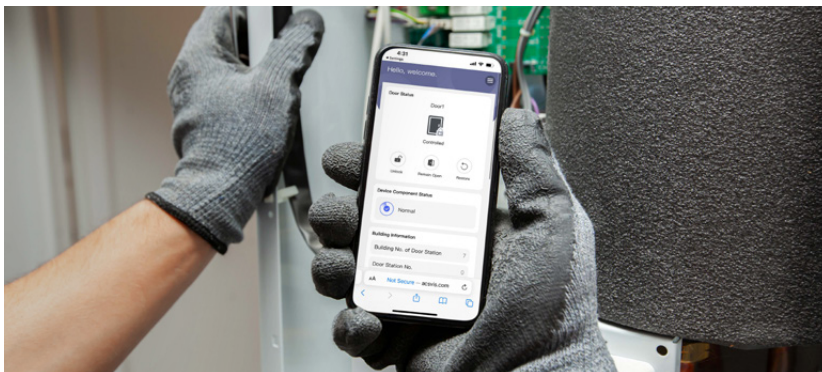

2-WIRE HD

**VIDEOCITOFONIA 2 FILI
QUALITÀ VIDEO
E INNOVAZIONE
SENZA PARAGONE**

VIDEOCITOFONIA 2 FILI

Sempre in linea con la sua vocazione innovativa, Hikvision presenta la rivoluzionaria gamma di prodotti 2 Fili ad alta risoluzione con caratteristiche uniche e altamente differenzianti. Questa nuova soluzione si distingue nel panorama della videocitofonia garantendo immagini ad alta definizione ed estremamente nitide che superano di gran lunga gli standard del settore.

Ogni pixel riflette la nostra promessa di offrire una qualità superiore, trasformando la videocitofonia in un'esperienza audio/video a 7 pollici senza precedenti e gestibile anche da remoto.

La Videocitofonia 2 Fili di Hikvision si presta efficacemente per le ristrutturazioni di edifici o complessi residenziali permettendo di mantenere il cablaggio esistente, utilizzando scatole di derivazione di piano, anche di dimensioni ridotte, e velocizzare la messa in funzione tramite rotary switch. Si tratta di un vero e proprio sistema plug & play che facilita il professionista sia nella fase di installazione che di manutenzione. Esplora la rivoluzione della videocitofonia con il nuovo sistema 2 Fili, una differenza tangibile che supera ogni aspettativa.

PENSATO PER L'INSTALLATORE

Plug & Play - installazione semplice e veloce

Uno dei vantaggi principali del sistema videocitofonico a 2 Fili è la sua compatibilità con le topologie di cablaggio comunemente presenti negli edifici, caratteristica che permette al sistema di essere facilmente installato senza modificare l'infrastruttura esistente, per un notevole risparmio di tempo e costi.

La configurazione del sistema è semplicissima, basta impostare i Rotary Switch nei posti interni (Monitor), nei posti esterni, e accenderlo.

Un vero sistema Plug&Play.

Impostazioni avanzate da smartphone