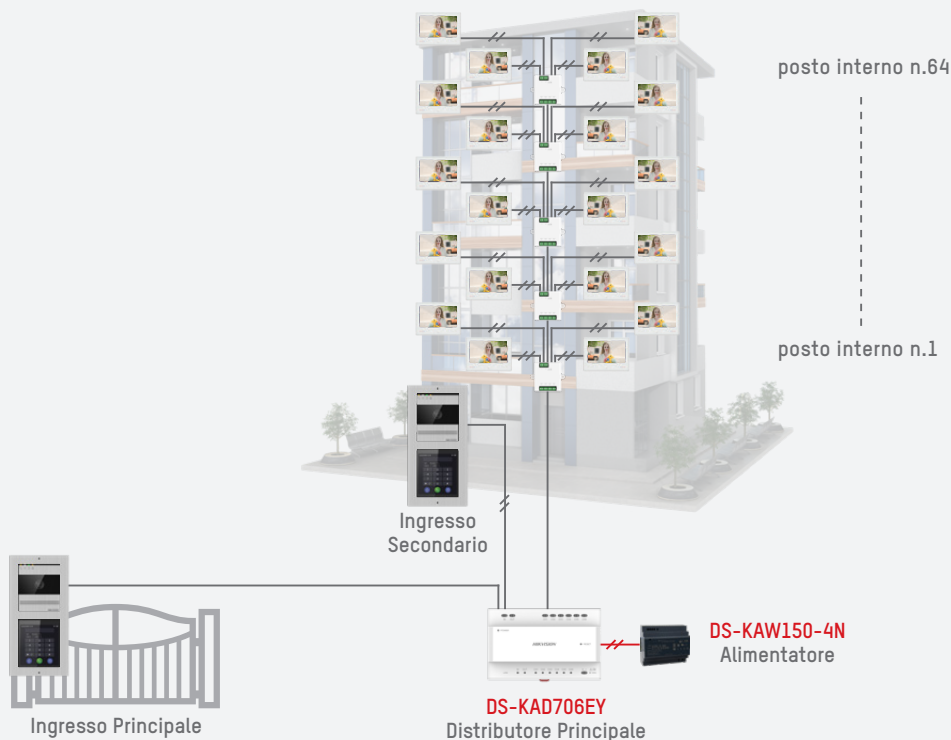

SCHEMI TOPOLOGICI 2 FILI

SCHEMA IMPIANTO SENZA DISTRIBUTORE DI PIANO

*8 posti interni non connessi per montante. max 4 montanti **oppure**
4 posti interni connessi (wi-fi) per montante. max 4 montanti

SCHEMA IMPIANTO CON DISTRIBUTORE DI PIANO

*64 posti interni non connessi per distributore principale

* Se si utilizzano posti interni connessi (Wi-Fi), ogni distributore principale supporta un numero massimo di 22 posti interni Wi-Fi alimentati dal bus. Per raggiungere il numero massimo indicato occorrerà alimentarli separatamente. Per situazioni miste occorre considerare che l'assorbimento dei posti interni Wi-Fi è 3 volte maggiore dei posti interni standard.

SCHEMI TOPOLOGICI 2 FILI

SCHEMA IMPIANTO CON DOPPIO INGRESSO

*64 posti interni non connessi per distributore principale

SCHEMA IMPIANTO PER PIÙ DI 64 POSTI INTERNI

*99 posti interni non connessi max. con 2 distributori principali

SCHEMI TOPOLOGICI 2 FILI

SCHEMA IMPIANTO COMPLESSO EDILIZIO CON DUE INGRESSI PRINCIPALI

tipologia di connessione tra distributori principali a stella

SCHEMA COMPLESSO EDILIZIO A UN INGRESSO PRINCIPALE

tipologia di connessione tra distributori principali "entra - esci"