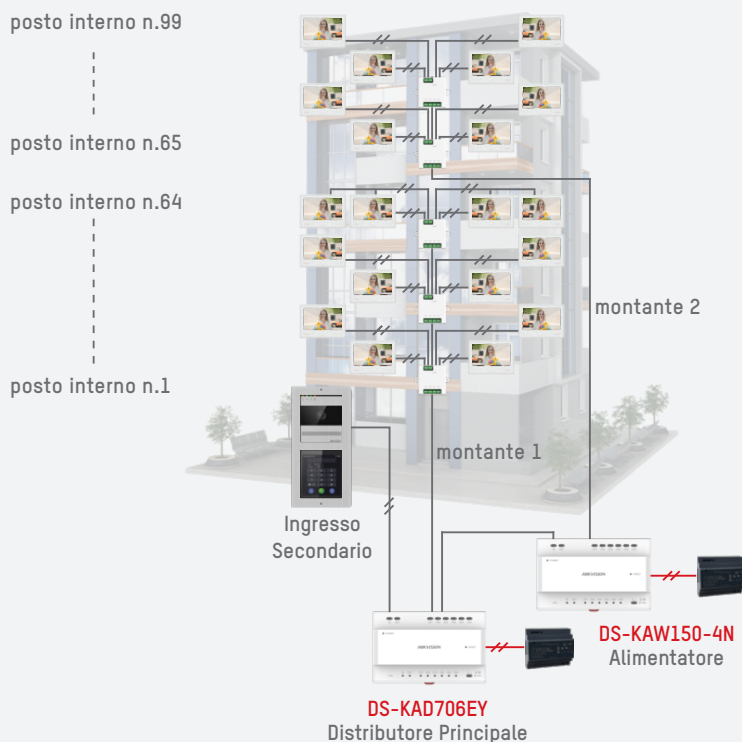

*64 posti interni non connessi per distributore principale

* Se si utilizzano posti interni connessi (Wi-Fi), ogni distributore principale supporta un numero massimo di 22 posti interni Wi-Fi alimentati dal bus. Per raggiungere il numero massimo indicato occorrerà alimentarli separatamente. Per situazioni miste occorre considerare che l'assorbimento dei posti interni Wi-Fi è 3 volte maggiore dei posti interni standard.

SCHEMI TOPOLOGICI 2 FILI

SCHEMA IMPIANTO CON DOPPIO INGRESSO

*64 posti interni non connessi per distributore principale

SCHEMA IMPIANTO PER PIÙ DI 64 POSTI INTERNI

*99 posti interni non connessi max. con 2 distributori principali

* Se si utilizzano posti interni connessi (Wi-Fi), ogni distributore principale supporta un numero massimo di 22 posti interni Wi-Fi alimentati dal bus. Per raggiungere il numero massimo indicato occorrerà alimentarli separatamente. Per situazioni miste occorre considerare che l'assorbimento dei posti interni Wi-Fi è 3 volte maggiore dei posti interni standard.

SCHEMI TOPOLOGICI 2 FILI

SCHEMA IMPIANTO COMPLESSO EDILIZIO CON DUE INGRESSI PRINCIPALI

tipologia di connessione tra distributori principali a stella

SCHEMA COMPLESSO EDILIZIO A UN INGRESSO PRINCIPALE

tipologia di connessione tra distributori principali "entra - esci"