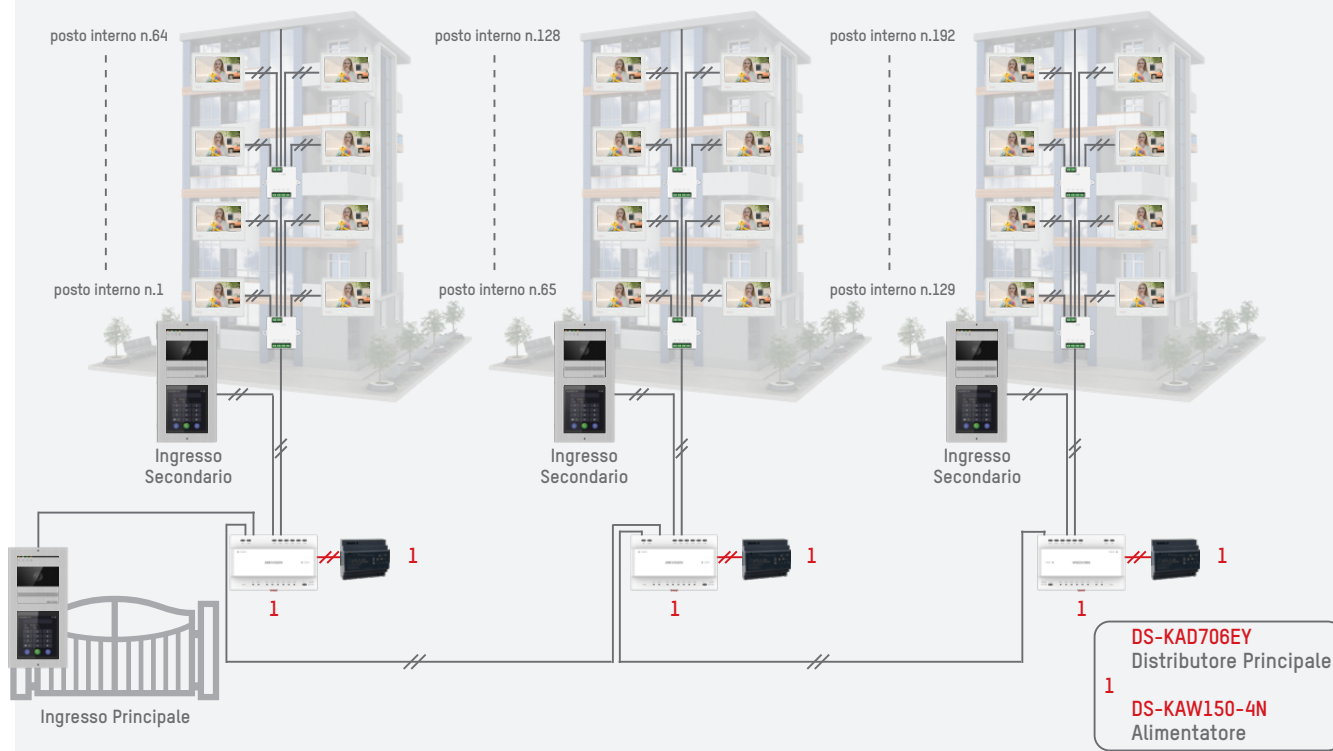

SCHEMI TOPOLOGICI 2 FILI

SCHEMA IMPIANTO CON DOPPIO INGRESSO

*64 posti interni non connessi per distributore principale

SCHEMA IMPIANTO PER PIÙ DI 64 POSTI INTERNI

*99 posti interni non connessi max. con 2 distributori principali

* Se si utilizzano posti interni connessi (Wi-Fi), ogni distributore principale supporta un numero massimo di 22 posti interni Wi-Fi alimentati dal bus. Per raggiungere il numero massimo indicato occorrerà alimentarli separatamente. Per situazioni miste occorre considerare che l'assorbimento dei posti interni Wi-Fi è 3 volte maggiore dei posti interni standard.

SCHEMI TOPOLOGICI 2 FILI

SCHEMA IMPIANTO COMPLESSO EDILIZIO CON DUE INGRESSI PRINCIPALI

tipologia di connessione tra distributori principali a stella

SCHEMA COMPLESSO EDILIZIO A UN INGRESSO PRINCIPALE

tipologia di connessione tra distributori principali "entra - esci"

CONFIGURATORE

	305700702	305700703	305700704	305700705	305700706	305700707	305304218	305304203	305303023	
	DS-KD-ACW1/S	DS-KD-ACW2/S	DS-KD-ACW3/S	DS-KD-ACF1/S	DS-KD-ACF2/S	DS-KD-ACF3/S	DS-KD7003EY-IME2	DS-KAD7060EY	DS-KAW150-4N	
ACCIAIO	TELAIO A PARETE			TELAIO DA INCASSO COMPRESO DI SCATOLA DA INCASSO			MODULO TELECAMERA	DISTRIBUTORE PRINCIPALE	ALIMENTATORE	
										
ALLUMINIO	TELAIO A PARETE			TELAIO DA INCASSO COMPRESO DI SCATOLA DA INCASSO			KIT START		DISTRIBUTORE PRINCIPALE	ALIMENTATORE
										
	305700450	305700451	305700452	305700477	305700479	305700481	305304924		305304203	305303023
	DS-KD-ACW1	DS-KD-ACW2	DS-KD-ACW3	DS-KD-ACF1	DS-KD-ACF2	DS-KD-ACF3	DS-KIS711		DS-KAD7060EY	DS-KAW150-4N
NUMERO APP.TI										
1	1			1				1		
2	1			1				1		
3-6		1			1			1		
7-12			1			1		1		
13-18			2			2		1		
19-24			2			2		1		
25-30			2			2		1		
31-36			3			3		1		
37-42			3			3		1		
43-48			3			3		1		
49-54			1			1		1		
55-60			1			1		1		
61-64			1			1		1		
1-99		1						1	1	1
SELEZIONARE TELAI ALLUMINIO O ACCIAIO INSTALLAZIONE A PARETE O INCASSO (SCATOLE DA INCASSO COMPRESSE)							SELEZIONARE MODULO PRINCIPALE			