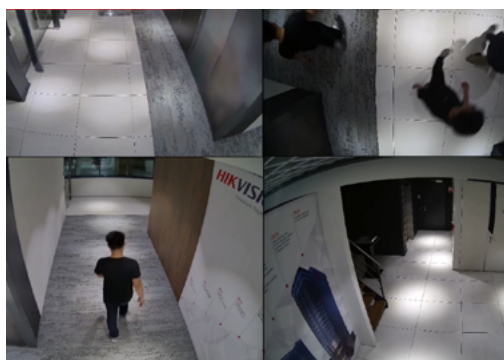

Vues
Panoramiques

Technologie
ColorVu

Fonctions
Intelligentes

Technologie
AR

Installation
Rentable

Vues Panoramiques

Combinant plusieurs objectifs horizontaux intégrés avec la puissance PTZ, une caméra PanoVu peut capturer des images panoramiques ainsi que des images en gros plan. Ses objectifs haute performance offrent des images claires, haute résolution et détaillées.

Chaque caméra PanoVu offre des vues panoramiques à l'aide de l'assemblage d'images ou de canaux quadridirectionnels. Par exemple, intégré à une conception « tout-en-un », un seul produit sert de système qui permet un assemblage d'images homogène pour une couverture fluide de 180 à 360 degrés sans angles morts, idéal pour les grands espaces ouverts.

Équipées de quatre objectifs réglables indépendamment dans un seul boîtier, les caméras PanoVu offrent également des scénarios d'intérieur avec une sécurité dans toutes les directions. Quatre canaux offrent une vue d'ensemble, se concentrant systématiquement sur les régions clés.