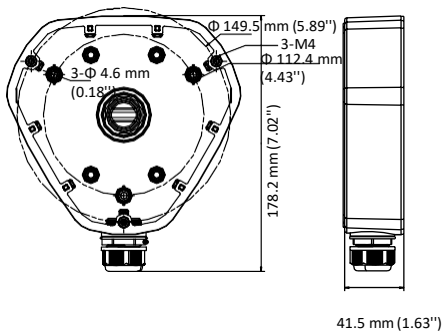

DS-1280ZJ-DM25

Boîte de jonction pour caméra dôme

Caractéristiques:

- Alliage d'aluminium avec traitement de surface par pulvérisation
- Conception étanche
- Avec sortie(s) de câble

Dimension:

164 mm (6.46")

Modèle en commande:

DS-1280ZJ-DM25

Paramètre:

Modèle	DS-1280ZJ-DM25
Paramètre	Boîte de jonction caméra dôme
Apparence	Hikvision Blanc
Matériau	Alliage d'aluminium
Dimension	178.5 mm × 164 mm × 41 mm
Poids	340 g

Notice:

- Le support doit être installé sur une surface plane.
- Le caoutchouc imperméable est nécessaire pour les applications extérieures.
- Le mur doit être capable de supporter au moins 3 fois le poids total de la caméra et de la boîte de jonction.
- La capacité de charge maximale de la boîte de jonction est de 4,5 kg.